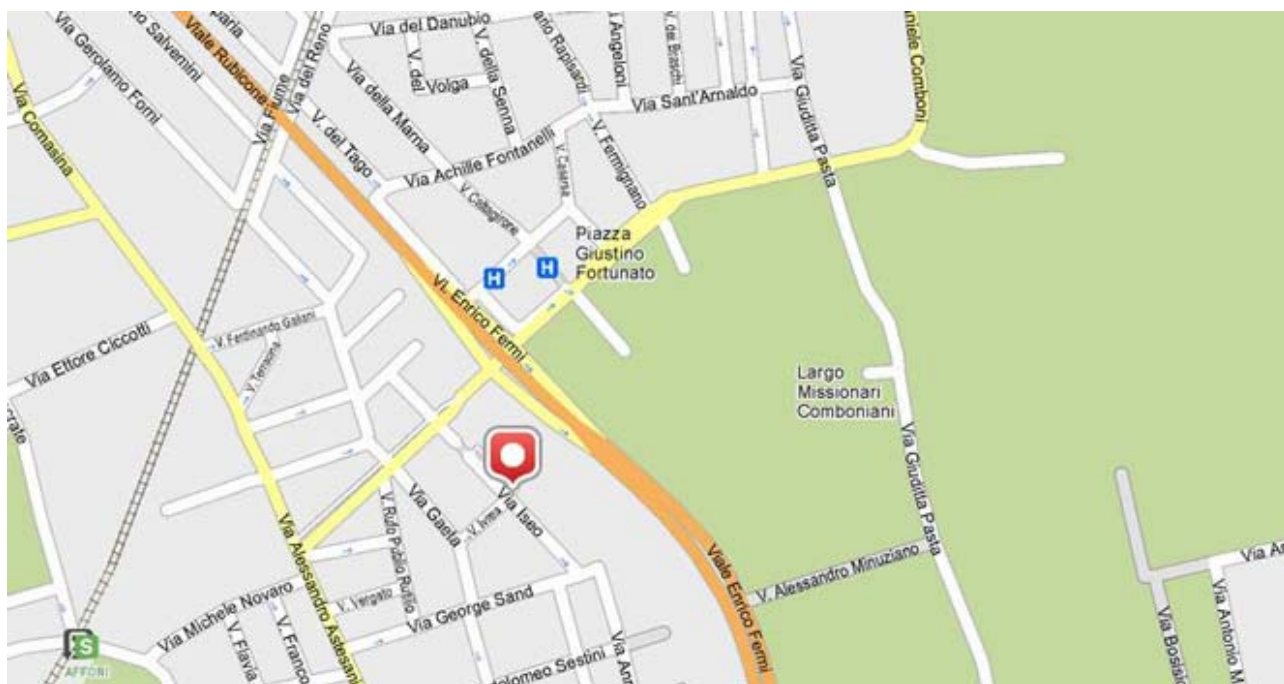

CAMPIONATO ITALIANO FSSI di CALCIO a 5 OVER 35

Fase finale scudetto

Giovedì 06, Venerdì 07, Sabato 08 e Domenica 09 MAGGIO 2010

CENTRO SPORTIVO ISEO - Via Iseo, 6 – MILANO (nelle vicinanze di Affori)