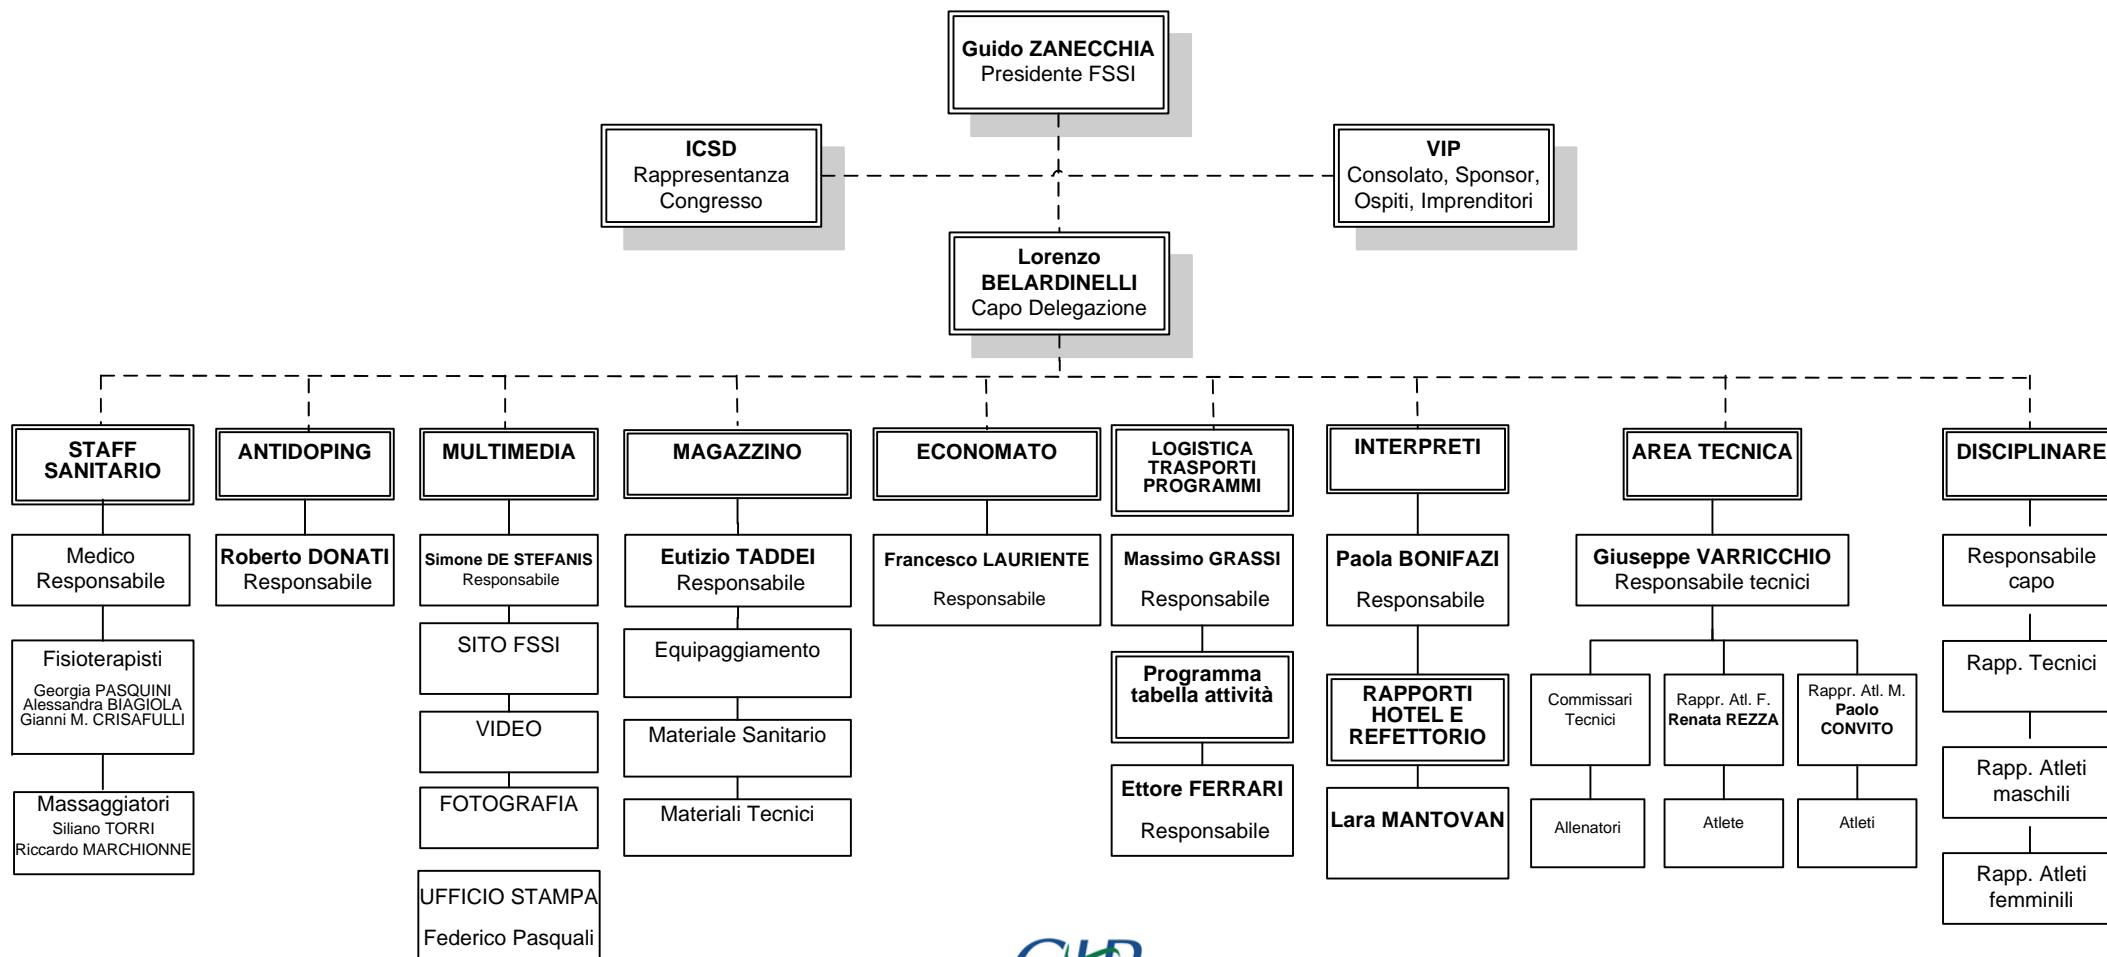

# RAPPRESENTATIVA ITALIANA FSSI

## XXI DEAFLYMPICS - TAIPEI 5-15 SETTEMBRE 2009

### STRUTTURA ORGANIZZATIVA

Sponsor e consulente tecnico

Fornitore tecnico